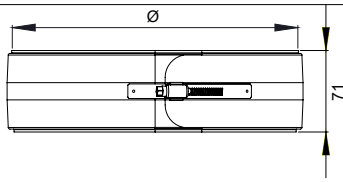

Abrazadera de unión 2.0

DW25989 - Ø130-Ø600
DW32989 - Ø650-Ø800

Ø	130	150	180	200	250	300	350	400	450	500	550	600	650	700	750	800
ØA	180	200	230	250	300	350	400	450	500	550	600	650	715	765	815	865