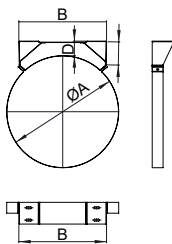

**Abrazadera de amarre por tornillo**

DW251063 - Ø80-Ø600  
DW321063 - Ø650-Ø800

Ø	130	150	180	200	250	300	350	400	450	500	550	600	650	700	750	800
ØA	180	200	230	250	300	350	400	450	500	550	600	650	715	765	815	865

**Abraz. fijación pared regulable 50-75mm**

DW25556

Ø	130	150	180	200	250	300	350	400
ØA	180	200	230	250	300	350	400	450
B	164	181	205	217	252	287	346	358
C								
D	95	115	140	150	185	220	280	292

**Abrazadera fijación pared fija**