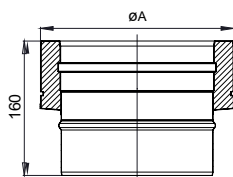

Adaptador de simple a doble

DWECO37

Ø	130	150	180	200	250	300	350	400	450	500	550	600	650	700	750	800
ØA	180	200	230	250	300	350	400	450	500	550	600	650	715	765	815	865