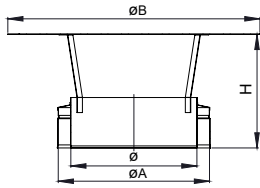

Terminal anti-lluvia

DWECO526

Ø	130	150	180	200	250	300	350	400	450	500	550	600
ØA	180	200	230	250	300	350	400	450	500	550	600	650
ØB	230	250	300	300	500	600	700	800	800	800	800	800
H	175	175	225	225	225	300	300	300	320	320	320	320