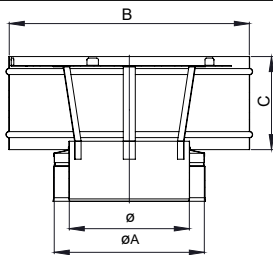

Terminal salida cónica

DWECO32C

Ø	130	150	180	200	250	300	350	400	450	500	550	600	650	700	750	800
ØA	180	200	230	250	300	350	400	450	500	550	600	650	715	765	815	865

**Terminal anti-lluvia**

DWECO526

Ø	130	150	180	200	250	300	350	400	450	500	550	600
ØA	180	200	230	250	300	350	400	450	500	550	600	650
ØB	230	250	300	300	500	600	700	800	800	800	800	800
H	175	175	225	225	225	300	300	300	320	320	320	320