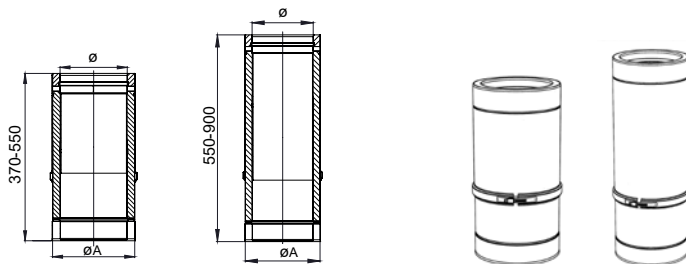

**Módulo recto regulable**

370 - 550 mm  
550 - 900 mm

DWECO544  
DWECO545

Ø	130	150	180	200	250	300	350	400	450	500	550	600	650	700	750	800
ØA	180	200	230	250	300	350	400	450	500	550	600	650	715	765	815	865

**Codo 15°**

DWECO16

Ø	130	150	180	200	250	300	350	400	450	500	550	600	650	700	750	800
ØA	180	200	230	250	300	350	400	450	500	550	600	650	715	765	815	865
B	92	93	95	96	100	103	106	110	113	116	120	123	126	129	133	136