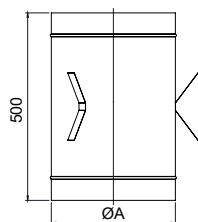

**Abrazadera vientos**

DW2542 - Ø80-Ø600

DW32942 - Ø650-Ø800

Ø	130	150	180	200	250	300	350	400	450	500	550	600	650	700	750	800
ØA	180	200	230	250	300	350	400	450	500	550	600	650	715	765	815	865

**Abr. con doble pertiga telescopica**

DW25191 - Ø80-Ø600

DW32191 - Ø650-Ø800

Ø	130	150	180	200	250	300	350	400	450	500	550	600	650	700	750	800
ØA	180	200	230	250	300	350	400	450	500	550	600	650	715	765	815	865

**Pasamuros**

DW25987 - Ø80-Ø600  
DW32987 - Ø650-Ø800

Ø	130	150	180	200	250	300	350	400	450	500	550	600	650	700	750	800
ØA	210	230	260	280	330	380	430	480	530	580	630	680	745	795	845	895

**Cubreaguas plano inox**

DW251128 - Ø80-Ø600  
DW321128 - Ø650-Ø800

Ø	130	150	180	200	250	300	350	400	450	500	550	600	650	700	750	800
ØA	210	230	260	280	330	380	430	480	535	585	635	685	750	800	850	900
B	470	490	520	540	590	640	690	740	795	845	895	945	1000	1050	1000	1050