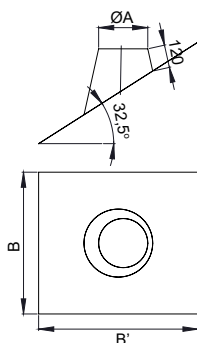

**Cubreaguas plomo 5°-25°**

DW25938 Ø80-Ø600  
DW32938 - Ø650-Ø800

Ø	130	150	180	200	250	300	350	400	450	500	550	600	650	700	750	800
ØA	210	230	260	280	330	380	430	480	535	585	635	685	750	800	850	900
B								1000	1100	1200	1300	1400	1000			
B'								1200	1200	1300	1400	1400	1000			

**Cubreaguas aluminio 5°-25°**

DW25938AL Ø80-Ø600  
DW32938AL - Ø650-Ø800

Ø	130	150	180	200	250	300	350	400	450	500	550	600	650	700	750	800	
ØA	210	230	260	280	330	380	430	480	535	585	635	685	750	800	850	900	
B								1000			1100	1200	1250	1300			
B'	1000							1200	1200	1300	1400	1400	1500	1500	1500	1500	1500

**Cubreaguas plomo 25°-45°**

DW25939 - Ø80-Ø600  
DW32939 - Ø650-Ø800

Ø	130	150	180	200	250	300	350	400	450	500	550	600	650	700	750	800
ØA	210	230	260	280	330	380	430	480	535	585	635	685	750	800	850	900
B								1100	1100	1200	1300	1300	1500			
B'	1000							1200	1200	1300	1400	1400	1500			