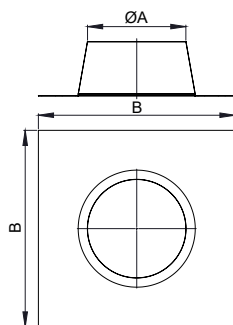

**Abrazadera vientos**

DW2542 - Ø80-Ø600

DW32942 - Ø650-Ø800

Ø	130	150	180	200	250	300	350	400	450	500	550	600	650	700	750	800
ØA	180	200	230	250	300	350	400	450	500	550	600	650	715	765	815	865

**Abr. con doble pertiga telescopica**

DW25191 - Ø80-Ø600

DW32191 - Ø650-Ø800

Ø	130	150	180	200	250	300	350	400	450	500	550	600	650	700	750	800
ØA	180	200	230	250	300	350	400	450	500	550	600	650	715	765	815	865

**Pasamuros**

DW25987 - Ø80-Ø600  
DW32987 - Ø650-Ø800

Ø	130	150	180	200	250	300	350	400	450	500	550	600	650	700	750	800
ØA	210	230	260	280	330	380	430	480	530	580	630	680	745	795	845	895

**Cubreaguas plano inox**

DW251128 - Ø80-Ø600  
DW321128 - Ø650-Ø800

Ø	130	150	180	200	250	300	350	400	450	500	550	600	650	700	750	800
ØA	210	230	260	280	330	380	430	480	535	585	635	685	750	800	850	900
B	470	490	520	540	590	640	690	740	795	845	895	945	1000	1050	1000	1050