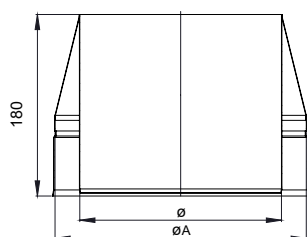

Codo 90° con puerta de inspección

DWECO67AL

Ø	130	150	180	200	250	300	350	
ØA	180	200	230	250	300	350	400	
ØB	100	130						
C	198	208	223	233	258	283	308	

Terminal salida libre

DWECO32

Ø	130	150	180	200	250	300	350	400	450	500	550	600	650	700	750	800
ØA	180	200	230	250	300	350	400	450	500	550	600	650	715	765	815	865