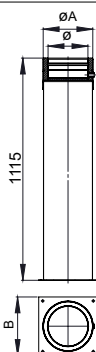

DWECO379

Ø	130	150	180	200	250	300	350	400	450	500	550	600	650	700	750	800
ØA	180	200	230	250	300	350	400	450	500	550	600	650	715	765	815	865
B	305	325	355	375	425	475	525	575	625	675	725	775	825	875	925	975
C	265	265	295	310	360	410	460	510	560	610	660	710	760	810	860	910

**Placa base desagüe lateral**

DWECO6

Ø	130	150	180	200	250	300	350	400	450	500	550	600	650	700	750	800
ØA	180	200	230	250	300	350	400	450	500	550	600	650	715	765	815	865
B	225	245	275	295	345	395	445	495	545	595	645	695	760	810	860	910