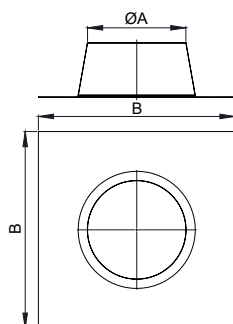

**Abrazadera vientos**

DW2542 - Ø80-Ø600

DW32942 - Ø650-Ø800

Ø	130	150	180	200	250	300	350	400	450	500	550	600	650	700	750	800
ØA	180	200	230	250	300	350	400	450	500	550	600	650	715	765	815	865

**Abr. con doble pertiga telescopica**

DW25191 - Ø80-Ø600

DW32191 - Ø650-Ø800

Ø	130	150	180	200	250	300	350	400	450	500	550	600	650	700	750	800
ØA	180	200	230	250	300	350	400	450	500	550	600	650	715	765	815	865

**Pasamuros**

DW25987 - Ø80-Ø600  
DW32987 - Ø650-Ø800

Ø	130	150	180	200	250	300	350	400	450	500	550	600	650	700	750	800
ØA	210	230	260	280	330	380	430	480	530	580	630	680	745	795	845	895

**Cubreaguas plano inox**

DW251128 - Ø80-Ø600  
DW321128 - Ø650-Ø800

Ø	130	150	180	200	250	300	350	400	450	500	550	600	650	700	750	800
ØA	210	230	260	280	330	380	430	480	535	585	635	685	750	800	850	900
B	470	490	520	540	590	640	690	740	795	845	895	945	1000	1050	1000	1050