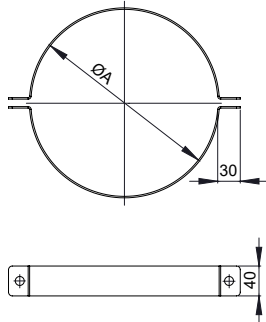

DW25989 - Ø130-Ø600
DW32989 - Ø650-Ø800

Ø	130	150	180	200	250	300	350	400	450	500	550	600	650	700	750	800
ØA	180	200	230	250	300	350	400	450	500	550	600	650	715	765	815	865

Abrazadera de amarre por tornillo