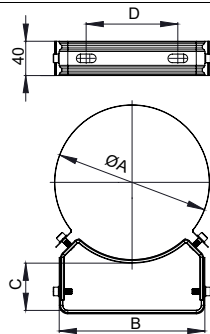

**Abrazadera de unión 2.0**

DW25989 - Ø130-Ø600  
DW32989 - Ø650-Ø800

Ø	130	150	180	200	250	300	350	400	450	500	550	600	650	700	750	800
ØA	180	200	230	250	300	350	400	450	500	550	600	650	715	765	815	865

**Abrazadera de amarre por tornillo**

DW251063 - Ø80-Ø600  
DW321063 - Ø650-Ø800

Ø	130	150	180	200	250	300	350	400	450	500	550	600	650	700	750	800
ØA	180	200	230	250	300	350	400	450	500	550	600	650	715	765	815	865