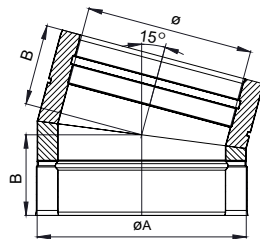

**Módulo recto regulable**

370 - 550 mm  
550 - 900 mm

DWECO544  
DWECO545

Ø	130	150	180	200	250	300	350	400	450	500	550	600	650	700	750	800
ØA	180	200	230	250	300	350	400	450	500	550	600	650	715	765	815	865

**Codo 15°**

DWECO16

Ø	130	150	180	200	250	300	350	400	450	500	550	600	650	700	750	800
ØA	180	200	230	250	300	350	400	450	500	550	600	650	715	765	815	865
B	92	93	95	96	100	103	106	110	113	116	120	123	126	129	133	136