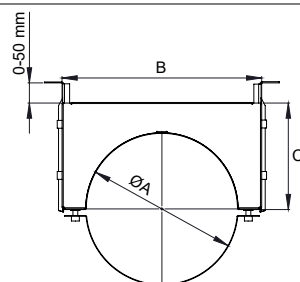

Ø	130	150	180	200	250	300	350	400	450	500	550	600	650	700	750	800
ØA	180	200	230	250	300	350	400	450	500	550	600	650	715	765	815	865

El sistema consta del cuerpo de la abrazadera, que es común para cada diámetro, y de cuatro modelos de alas. De tal modo que combinando el cuerpo de cada diámetro con cada uno de los modelos de alas se consiguen las distancias máximas de separación entre la pared y la parte posterior del conducto indicadas en la tabla de abajo (en mm). La distancia mínima en todos los casos es de 50mm.

**Alas distanciadoras**

ZUWAA1462A  
ZUWAA1462B  
ZUWAA1462C  
ZUWAA1462D

Nota: Estas abrazaderas no están diseñadas para soportar el peso de la chimenea, sino sólo para soportar las cargas laterales.

Ø	130	150	180	200	250	300	350	400	450	500	550	600	650	700	750	800
1462A	125	120	105	100	80	65	50									
1462B	275	270	255	250	230	215	200	175	150	135	110	85				
1462C	425	420	405	400	380	365	365	325	300	285	260	235	190	170	150	125
1462D	575	570	555	550	530	515	500	475	450	435	410	385	340	320	300	275