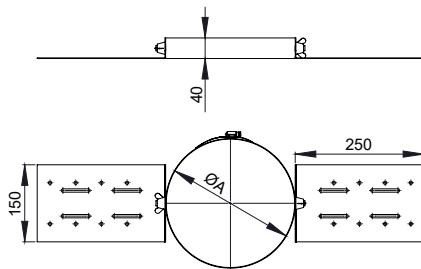

DW2562

Ø	130	150	180	200	250	300	350
ØA	180	200	230	250	300	350	400