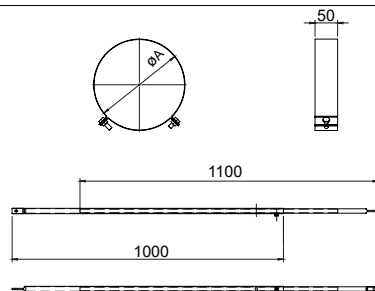

**Abrazadera de soporte**

DW25858 - Ø80-Ø600  
DW32858 - Ø650-Ø800

Ø	130	150	180	200	250	300	350	400	450	500	550	600	650	700	750	800
ØA	180	200	230	250	300	350	400	450	500	550	600	650	715	765	815	865
B	260	280	310	330	380	430	480	530	580	630	680	730	795	845	995	945
B	140	150	165	175	200	225	250	275	300	325	350	375	408	433	458	483

**Abrazadera forjado inox**

DW2562

Ø	130	150	180	200	250	300	350
ØA	180	200	230	250	300	350	400

**Soporte de techo**

DW25936 - Ø80-Ø600

DW32936 - Ø650-Ø800

Ø	130	150	180	200	250	300	350	400	450	500	550	600	650	700	750	800
ØA	180	200	230	250	300	350	400	450	500	550	600	650	715	765	815	865

**Abrazadera vientos**

DW2542 - Ø80-Ø600

DW32942 - Ø650-Ø800

Ø	130	150	180	200	250	300	350	400	450	500	550	600	650	700	750	800
ØA	180	200	230	250	300	350	400	450	500	550	600	650	715	765	815	865

**Abr. con doble pertiga telescopica**

Ø	130	150	180	200	250	300	350	400	450	500	550	600	650	700	750	800
ØA	210	230	260	280	330	380	430	480	530	580	630	680	745	795	845	895

**Cubreaguas plano inox**

DW251128 - Ø80-Ø600  
DW321128 - Ø650-Ø800

Ø	130	150	180	200	250	300	350	400	450	500	550	600	650	700	750	800
ØA	210	230	260	280	330	380	430	480	535	585	635	685	750	800	850	900
B	470	490	520	540	590	640	690	740	795	845	895	945	1000	1050	1000	1050