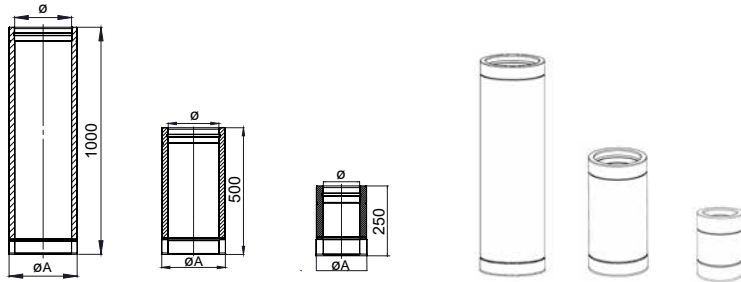

Módulo recto

1000 mm
500 mm
250 mm

DWECO13
DWECO14
DWECO15

Ø	130	150	180	200	250	300	350	400	450	500	550	600	650	700	750	800
ØA	180	200	230	250	300	350	400	450	500	550	600	650	715	765	815	865