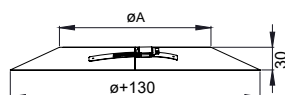

**Cubreaguas aluminio 5°-25°**

DW25938AL Ø80-Ø600  
DW32938AL - Ø650-Ø800

Ø	130	150	180	200	250	300	350	400	450	500	550	600	650	700	750	800	
ØA	210	230	260	280	330	380	430	480	535	585	635	685	750	800	850	900	
B								1000			1100	1200	1250	1300			
B'	1000							1200	1200	1300	1400	1400	1500	1500	1500	1500	1500

**Cubreaguas plomo 25°-45°**

DW25939 - Ø80-Ø600  
DW32939 - Ø650-Ø800

Ø	130	150	180	200	250	300	350	400	450	500	550	600	650	700	750	800
ØA	210	230	260	280	330	380	430	480	535	585	635	685	750	800	850	900
B								1100	1100	1200	1300	1300	1500			
B'	1000							1200	1200	1300	1400	1400	1500			

**Cubreaguas aluminio 25°-45°**

DW25939AL - Ø80-Ø600

DW32939AL - Ø650-Ø800

Ø	130	150	180	200	250	300	350	400	450	500	550	600	650	700	750	800	
ØA	210	230	260	280	330	380	430	480	535	585	635	685	750	800	850	900	
B									1100	1100	1200	1300	1300	1500			
B'	1000									1200	1200	1300	1400	1400	1500		