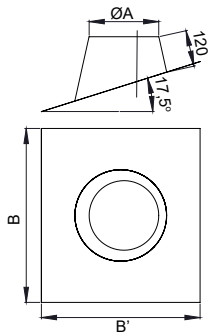

Ø	130	150	180	200	250	300	350	400	450	500	550	600	650	700	750	800
ØA	210	230	260	280	330	380	430	480	530	580	630	680	745	795	845	895

**Cubreaguas plano inox**

DW251128 - Ø80-Ø600  
DW321128 - Ø650-Ø800

Ø	130	150	180	200	250	300	350	400	450	500	550	600	650	700	750	800
ØA	210	230	260	280	330	380	430	480	535	585	635	685	750	800	850	900
B	470	490	520	540	590	640	690	740	795	845	895	945	1000	1050	1000	1050

**Cubreaguas plomo 0°-5°**

DW25937 - Ø80-Ø600  
DW32937 - Ø650-Ø800

Ø	130	150	180	200	250	300	350	400	450	500	550	600	650	700	750	800
ØA	210	230	260	280	330	380	430	480	535	585	635	685	750	800	850	900
B	470	490	520	540	590	640	690	740	795	845	895	945	1000	1050	1000	1050

**Cubreaguas plomo 5°-25°**

DW25938 Ø80-Ø600  
DW32938 - Ø650-Ø800

Ø	130	150	180	200	250	300	350	400	450	500	550	600	650	700	750	800
ØA	210	230	260	280	330	380	430	480	535	585	635	685	750	800	850	900
B								1000	1100	1200	1300	1400	1000			
B'								1200	1200	1300	1400	1400	1000			