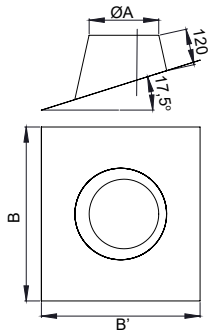

**Abrazadera vientos**

DW2542 - Ø80-Ø600

DW32942 - Ø650-Ø800

Ø	130	150	180	200	250	300	350	400	450	500	550	600	650	700	750	800
ØA	180	200	230	250	300	350	400	450	500	550	600	650	715	765	815	865

**Abr. con doble pertiga telescopica**

DW25191 - Ø80-Ø600

DW32191 - Ø650-Ø800

Ø	130	150	180	200	250	300	350	400	450	500	550	600	650	700	750	800
ØA	180	200	230	250	300	350	400	450	500	550	600	650	715	765	815	865

**Pasamuros**

DW25987 - Ø80-Ø600  
DW32987 - Ø650-Ø800

Ø	130	150	180	200	250	300	350	400	450	500	550	600	650	700	750	800
ØA	210	230	260	280	330	380	430	480	530	580	630	680	745	795	845	895

**Cubreaguas plano inox**

DW251128 - Ø80-Ø600  
DW321128 - Ø650-Ø800

Ø	130	150	180	200	250	300	350	400	450	500	550	600	650	700	750	800
ØA	210	230	260	280	330	380	430	480	535	585	635	685	750	800	850	900
B	470	490	520	540	590	640	690	740	795	845	895	945	1000	1050	1000	1050

**Cubreaguas plomo 0°-5°**

DW25937 - Ø80-Ø600  
DW32937 - Ø650-Ø800

Ø	130	150	180	200	250	300	350	400	450	500	550	600	650	700	750	800
ØA	210	230	260	280	330	380	430	480	535	585	635	685	750	800	850	900
B	470	490	520	540	590	640	690	740	795	845	895	945	1000	1050	1000	1050