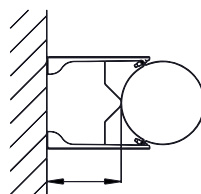

**Abraz. fijación pared regulable 50-75mm**

DW25556

Ø	130	150	180	200	250	300	350	400
ØA	180	200	230	250	300	350	400	450
B	164	181	205	217	252	287	346	358
C								
D	95	115	140	150	185	220	280	292

**Abrazadera fijación pared fija**

DW25556F - Ø450-Ø600  
DW32556F - Ø650-Ø800

Ø	450	500	550	600	650	700	750	800
ØA	500	550	600	650	715	765	815	865
B	444		500		550		650	
C	61	71	54	63	50	58	58	58

**Base de abrazadera distanciadora**

DW251462 - Ø80-Ø600  
DW321462 - Ø650-Ø800

Ø	130	150	180	200	250	300	350	400	450	500	550	600	650	700	750	800
ØA	180	200	230	250	300	350	400	450	500	550	600	650	715	765	815	865

El sistema consta del cuerpo de la abrazadera, que es común para cada diámetro, y de cuatro modelos de alas. De tal modo que combinando el cuerpo de cada diámetro con cada uno de los modelos de alas se consiguen las distancias máximas de separación entre la pared y la parte posterior del conducto indicadas en la tabla de abajo (en mm). La distancia mínima en todos los casos es de 50mm.