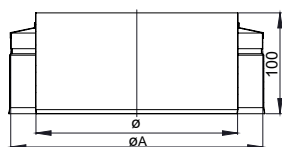

Terminal salida libre

DWECO32

Ø	130	150	180	200	250	300	350	400	450	500	550	600	650	700	750	800
ØA	180	200	230	250	300	350	400	450	500	550	600	650	715	765	815	865