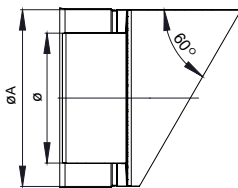

Terminal horizontal con rejilla

DWECO532

Ø	130	150	180	200	250	300	350	400	450	500	550	600	650	700	750	800
ØA	180	200	230	250	300	350	400	450	500	550	600	650	715	765	815	865