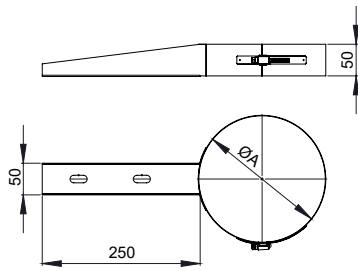

Ø	130	150	180	200	250	300	350	400	450	500	550	600	650	700	750	800
ØA	180	200	230	250	300	350	400	450	500	550	600	650	715	765	815	865

El sistema consta del cuerpo de la abrazadera, que es común para cada diámetro, y de cuatro modelos de alas. De tal modo que combinando el cuerpo de cada diámetro con cada uno de los modelos de alas se consiguen las distancias máximas de separación entre la pared y la parte posterior del conducto indicadas en la tabla de abajo (en mm). La distancia mínima en todos los casos es de 50mm.

**Alas distanciadoras**

ZUWAA1462A  
ZUWAA1462B  
ZUWAA1462C  
ZUWAA1462D

Nota: Estas abrazaderas no están diseñadas para soportar el peso de la chimenea, sino sólo para soportar las cargas laterales.

Ø	130	150	180	200	250	300	350	400	450	500	550	600	650	700	750	800
1462A	125	120	105	100	80	65	50									
1462B	275	270	255	250	230	215	200	175	150	135	110	85				
1462C	425	420	405	400	380	365	365	325	300	285	260	235	190	170	150	125
1462D	575	570	555	550	530	515	500	475	450	435	410	385	340	320	300	275

**Abrazadera de soporte**

DW25858 - Ø80-Ø600  
DW32858 - Ø650-Ø800

Ø	130	150	180	200	250	300	350	400	450	500	550	600	650	700	750	800
ØA	180	200	230	250	300	350	400	450	500	550	600	650	715	765	815	865
B	260	280	310	330	380	430	480	530	580	630	680	730	795	845	995	945
B	140	150	165	175	200	225	250	275	300	325	350	375	408	433	458	483