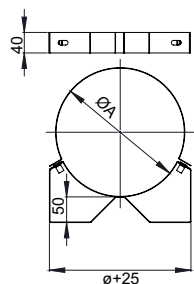

Base de abrazadera distanciadora

DW251462 - Ø80-Ø600
DW321462 - Ø650-Ø800

Ø	130	150	180	200	250	300	350	400	450	500	550	600	650	700	750	800
ØA	180	200	230	250	300	350	400	450	500	550	600	650	715	765	815	865

El sistema consta del cuerpo de la abrazadera, que es común para cada diámetro, y de cuatro modelos de alas. De tal modo que combinando el cuerpo de cada diámetro con cada uno de los modelos de alas se consiguen las distancias máximas de separación entre la pared y la parte posterior del conducto indicadas en la tabla de abajo (en mm). La distancia mínima en todos los casos es de 50mm.