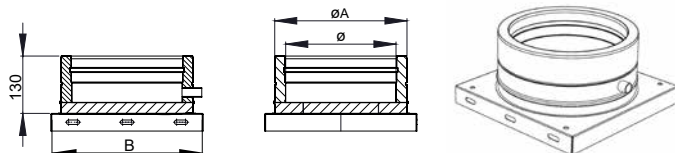

DWECO532

Ø	130	150	180	200	250	300	350	400	450	500	550	600	650	700	750	800
ØA	180	200	230	250	300	350	400	450	500	550	600	650	715	765	815	865

**Adaptador de simple a doble**

DWECO37

Ø	130	150	180	200	250	300	350	400	450	500	550	600	650	700	750	800
ØA	180	200	230	250	300	350	400	450	500	550	600	650	715	765	815	865

**Adaptador de doble a simple**

DWECO37A

Ø	130	150	180	200	250	300	350	400	450	500	550	600	650	700	750	800
ØA	180	200	230	250	300	350	400	450	500	550	600	650	715	765	815	865

**Soporte de carga regulable**

DWECO379

Ø	130	150	180	200	250	300	350	400	450	500	550	600	650	700	750	800
ØA	180	200	230	250	300	350	400	450	500	550	600	650	715	765	815	865
B	305	325	355	375	425	475	525	575	625	675	725	775	825	875	925	975
C	265	265	295	310	360	410	460	510	560	610	660	710	760	810	860	910